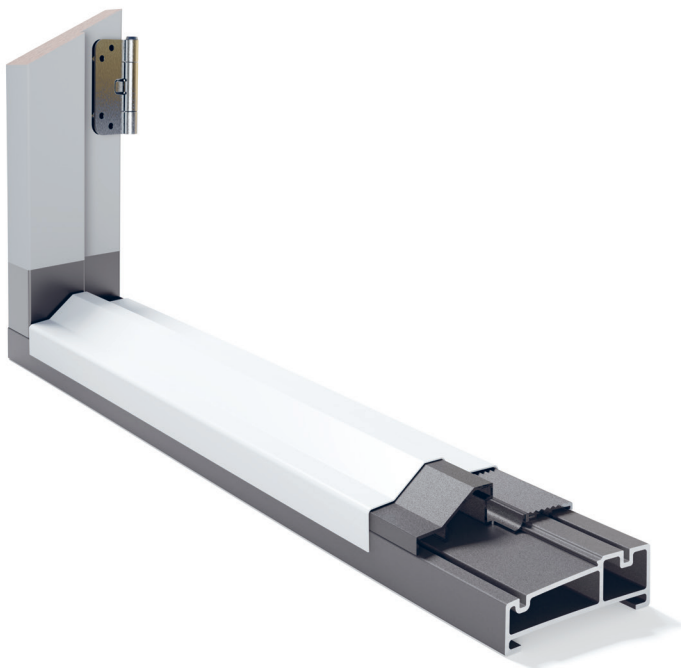

Artikeloverzicht

Beschermkappen

Tekening	Sponning	Artikelnr.
	17x57 Bi. Stomp 17x57 Bi. Kader	0359409008
	17x57 Bi. Dubbel	0359509008
	17x51 Bi Stomp 17x51 Bi. Kader	0359109008
	17x67 Bu. Stomp 17x67 Bu. Kader	0359209008
	17x72 Bu. Stomp 17x72 Bu. Kader	0359309008
	KAI 51 KAI 57	0359709008
	Algemeen	0359609008

Stijlbeschermers sluitzijde

Sponning	Lengte	Artikelnummer
17 x 51 Binnendraaiend	900 mm	2171051900
17 x 57 Binnendraaiend	900 mm	2172057900
17 x 67 Buitendraaiend	900 mm	2173067900
17 x 72 Buitendraaiend	900 mm	2174072900
42-15 DBI	900 mm	2175DBI900

Stijlbeschermers hangzijde

Sponning	Lengte	Artikelnummer
17 x 51 Binnendraaiend	900 mm	2171051901
17 x 57 Binnendraaiend	900 mm	2172057901
17 x 67 Buitendraaiend	900 mm	2173067901
17 x 72 Buitendraaiend	900 mm	2174072901
42-15 DBI	900 mm	2175DBI901