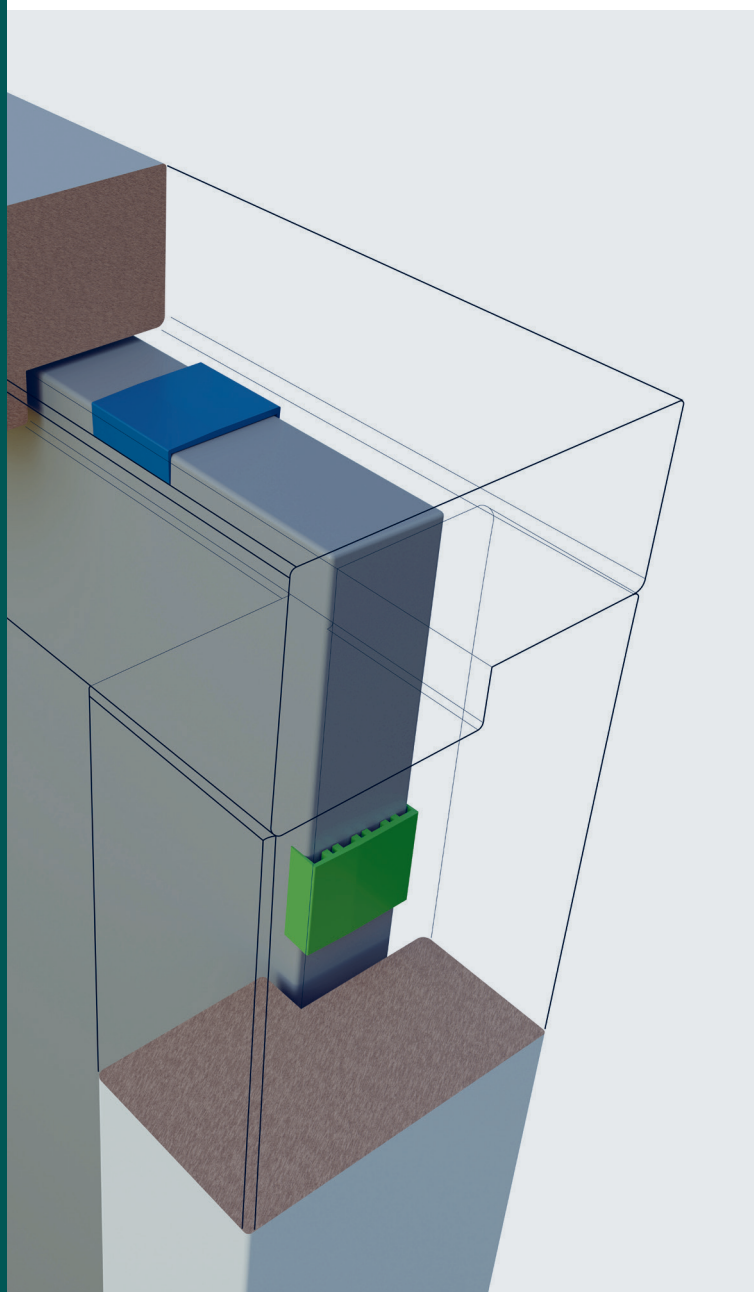

Toepassing

Kozijnen bij een nieuw te bouwen muur worden vaak eerst op de plek gesteld en later wordt hier de muur omheen gemetseld. Bij het monteren en plaatsen van kozijnen geven deurclips op twee manieren toegevoegde waarde: deurclips zorgen voor beter sluitende deuren en het doormetselen van het kozijn wordt voorkomen. Dit voorkomt een flinke dosis ergernis, faalkosten en herstelwerkzaamheden.